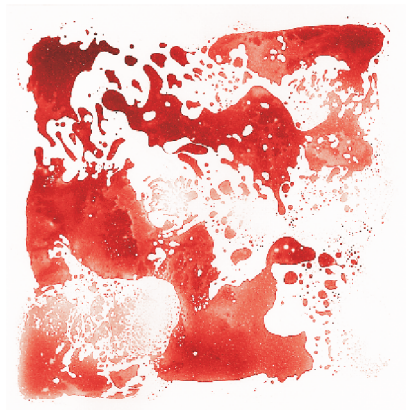

L.I.T Floor

Dimension

50x50

100x100

Verklig storlek

497 x 497 mm - Tjocklek 7 mm

996 x 996 mm - Tjocklek 7 mm

Color - Colori

watercolor collection		sk 286 W	Mörkblå
		sk 310 W	Ljusgrå
		sk 430 W	Grå
		sk 433 W	Svart
		sk 4635 W	Brun
		sk 185 W	Röd
		sk 172 W	Orange
		sk 108 W	Gul
		sk 362 W	Grön
		sk 2583 W	Lila

bicolor		sk B01 W	Blå/Blå
		sk B03 W	Orange/Orange
		sk B04 W	Orange/Lila
		sk 426 GR	Svart/Grå
metal		M 02 GR	Silver